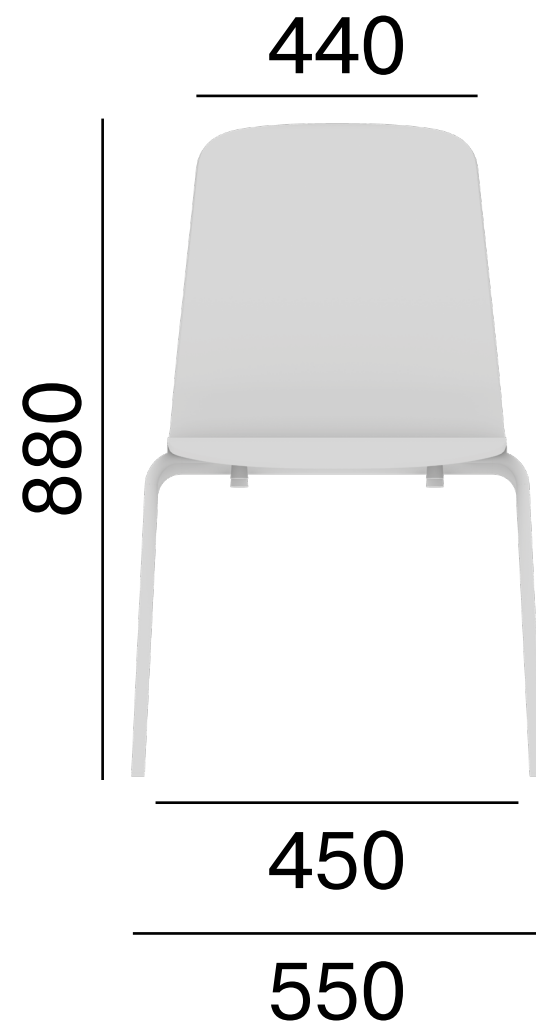

LD Seating

**Rozměry
Dimensions
Maße
Dimensions**

Sunrise

**LD
Seating**

Sunrise 150-Q

**Make
a good
move**