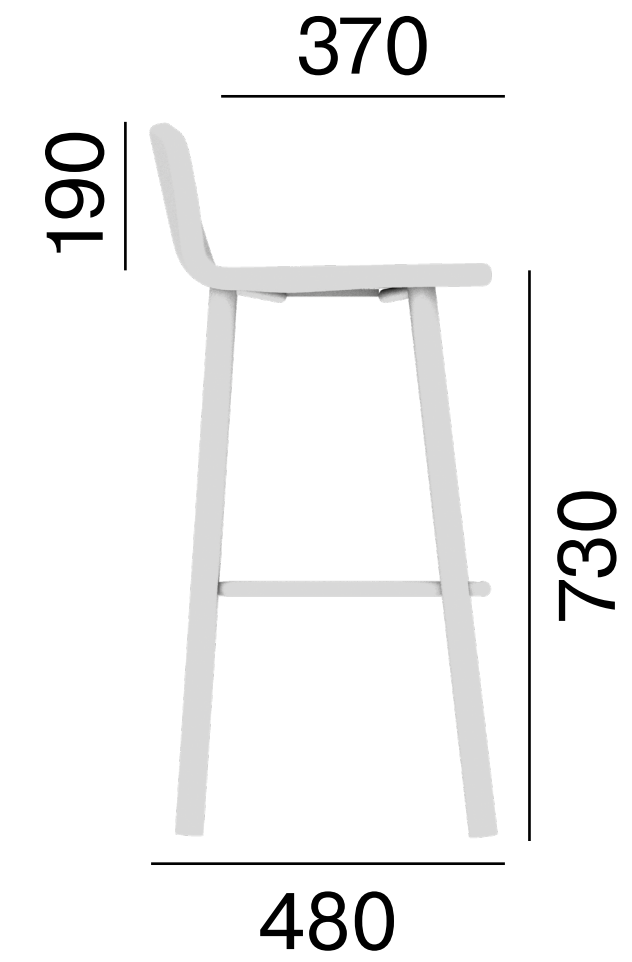

LD Seating

**Rozměry
Dimensions
Maße
Dimensions**

Sunrise

**LD
Seating**

Sunrise 150-Q

**Make
a good
move**