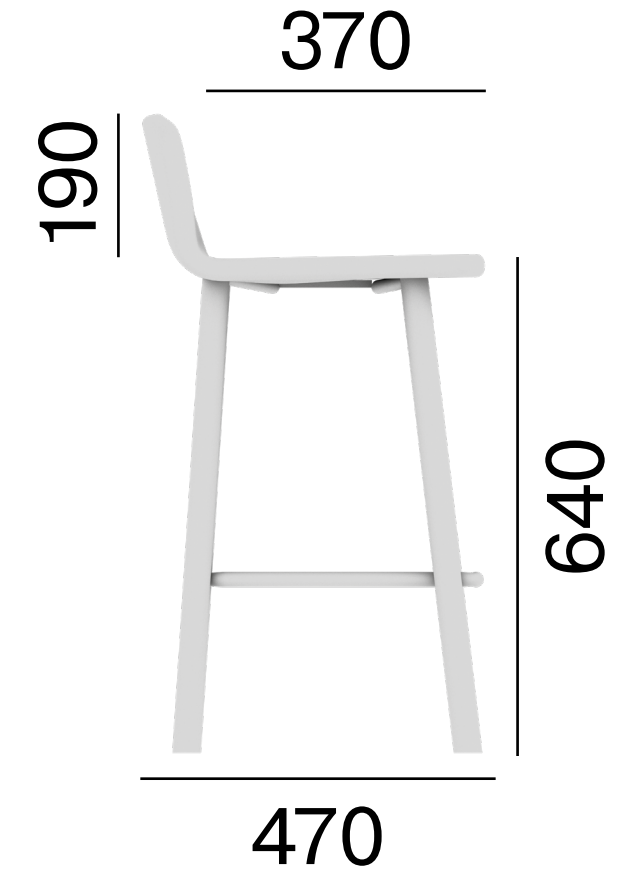

LD Seating

**Rozměry
Dimensions
Maße
Dimensions**

Sunrise

**LD
Seating**

Sunrise 150-Q

**Make
a good
move**