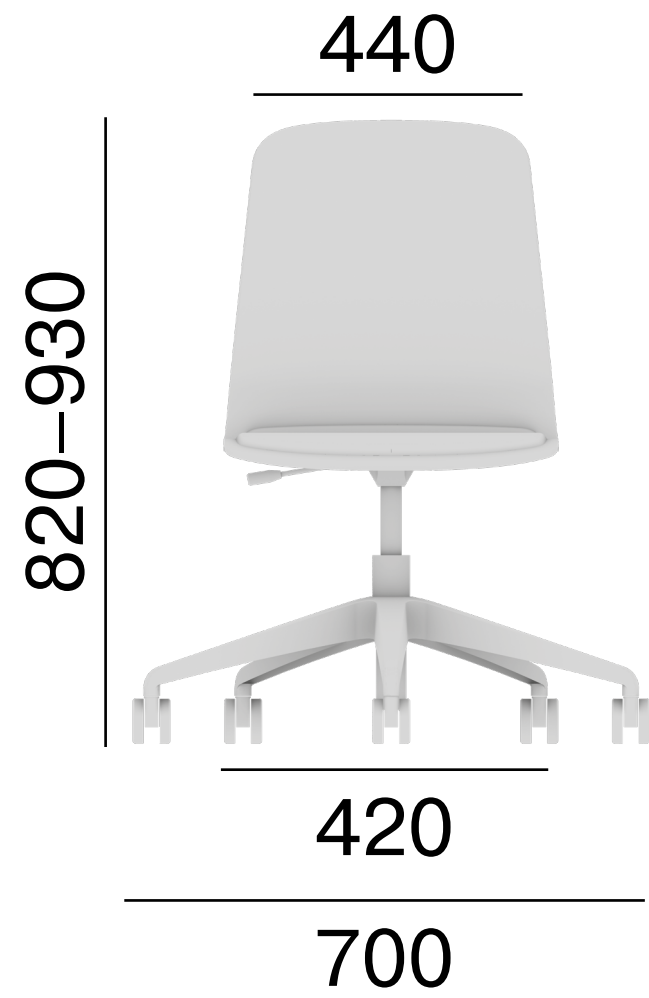

LD Seating

**Rozměry
Dimensions
Maße
Dimensions**

Sunrise

**LD
Seating**

Sunrise 150-Q

**Make
a good
move**