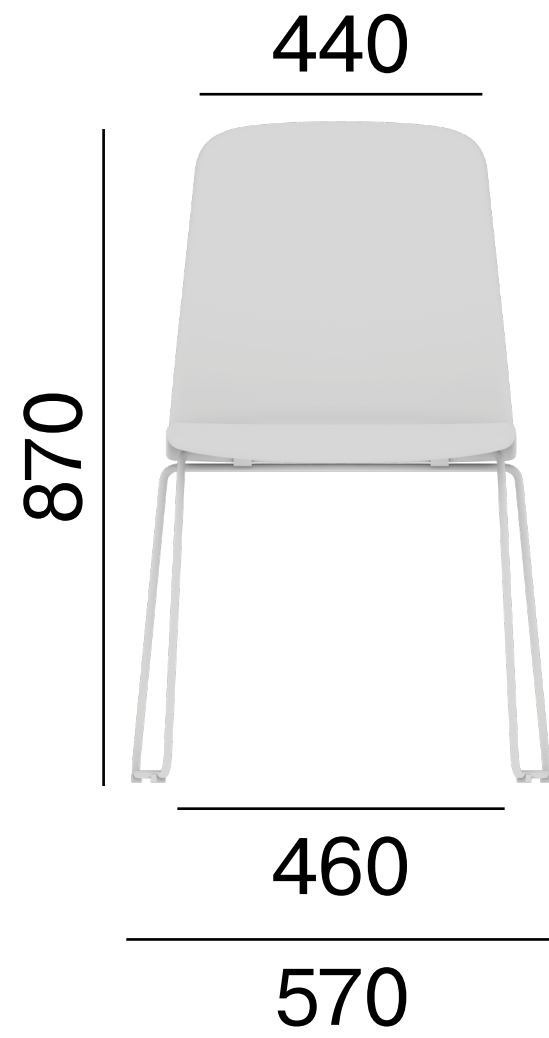

LD Seating

**Rozměry
Dimensions
Maße
Dimensions**

Sunrise

**LD
Seating**

Sunrise 150-Q

**Make
a good
move**