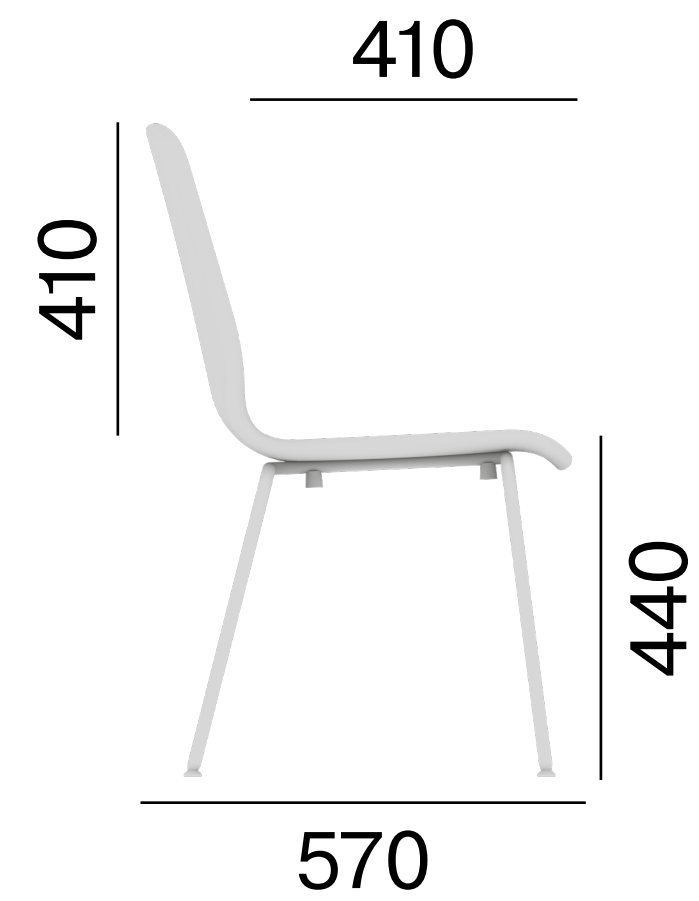

LD Seating

**Rozměry
Dimensions
Maße
Dimensions**

Sunrise

**LD
Seating**

Sunrise 150-Q

**Make
a good
move**