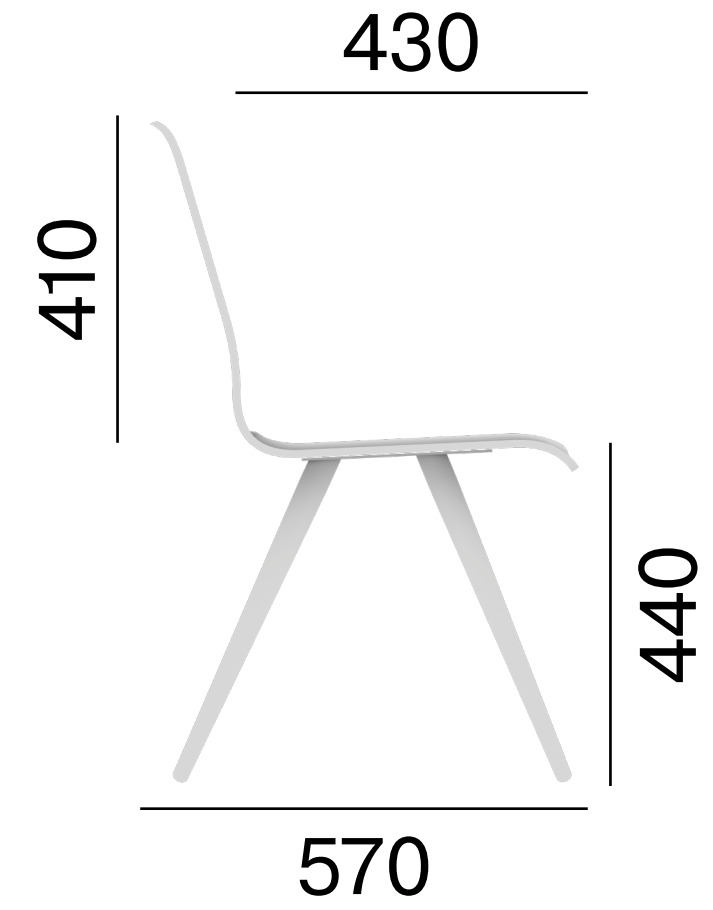

LD Seating

**Rozměry
Dimensions
Maße
Dimensions**

Sunrise

**LD
Seating**

Sunrise 150-Q

**Make
a good
move**