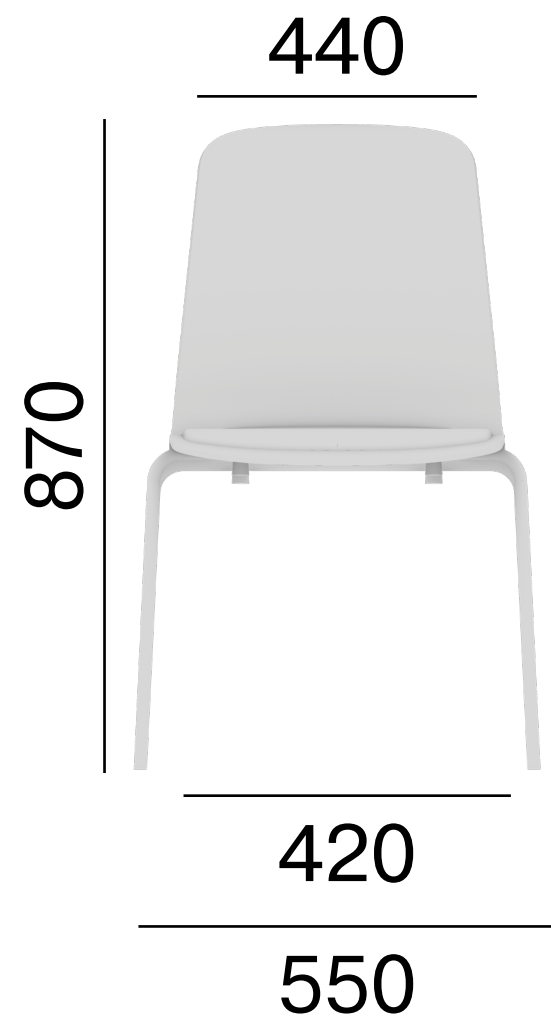

LD Seating

**Rozměry
Dimensions
Maße
Dimensions**

Sunrise

**LD
Seating**

Sunrise 150-Q

**Make
a good
move**