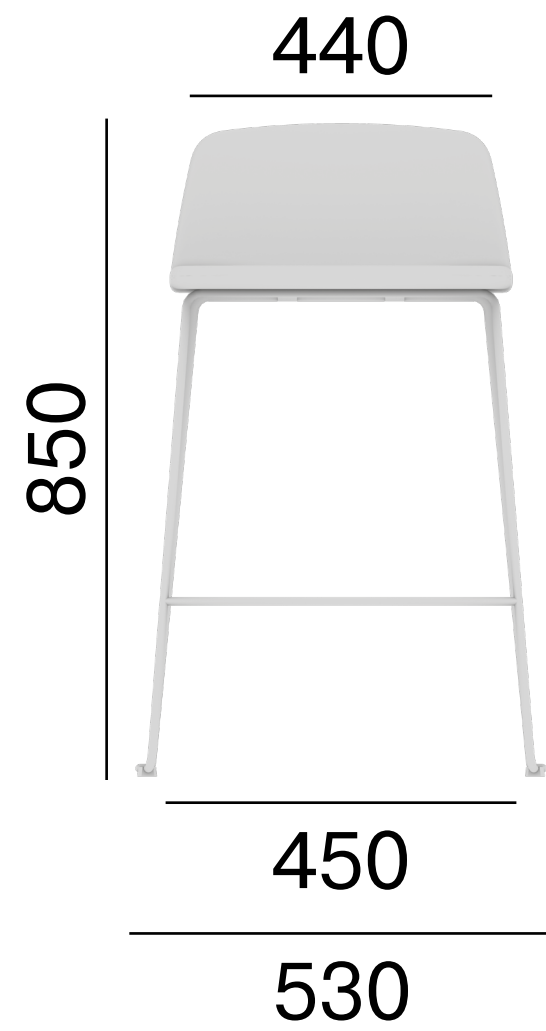

LD Seating

**Rozměry
Dimensions
Maße
Dimensions**

Sunrise

**LD
Seating**

Sunrise 150-Q

**Make
a good
move**