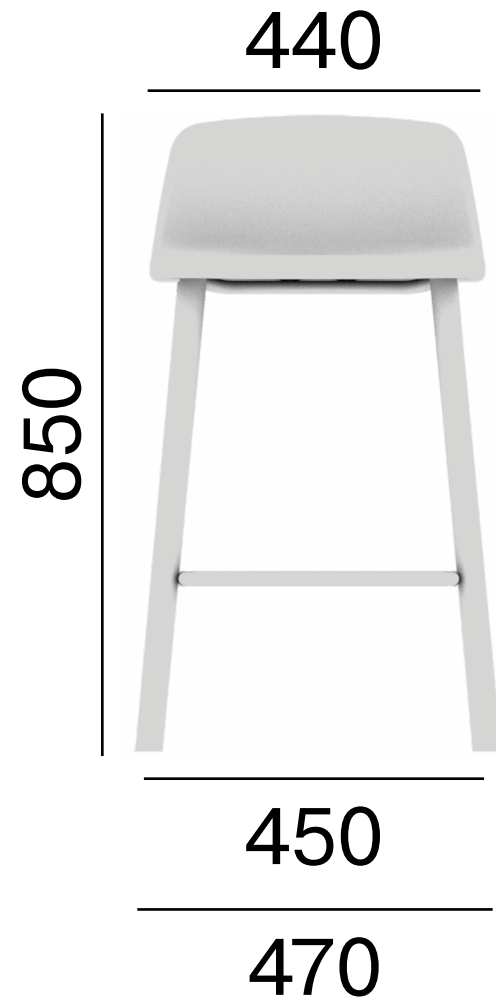

LD Seating

**Rozměry
Dimensions
Maße
Dimensions**

Sunrise

**LD
Seating**

Sunrise 150-Q

**Make
a good
move**