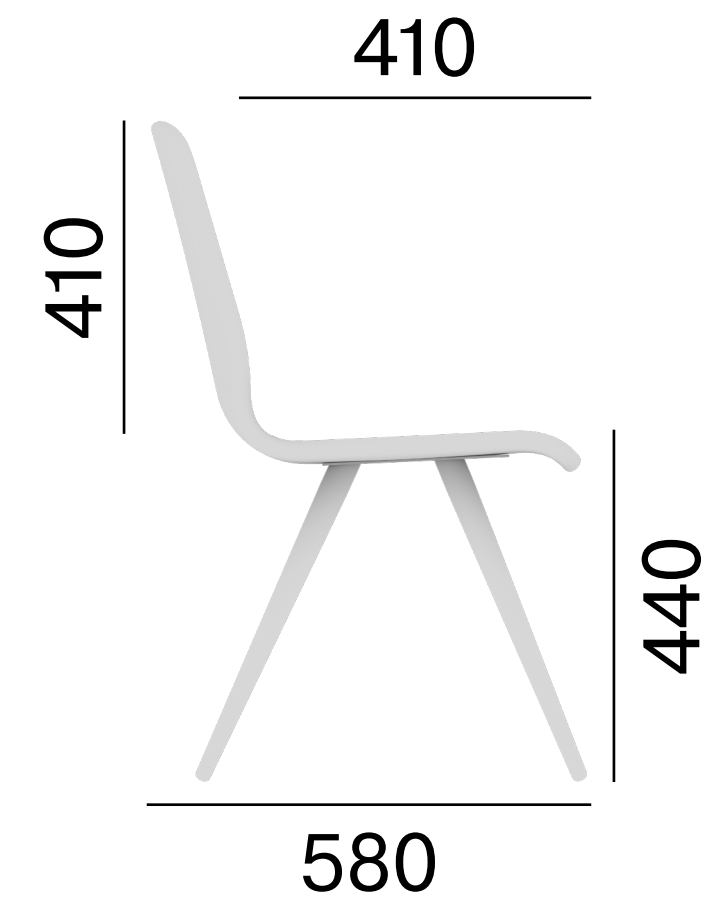

LD Seating

**Rozměry
Dimensions
Maße
Dimensions**

Sunrise

**LD
Seating**

Sunrise 150-Q

**Make
a good
move**