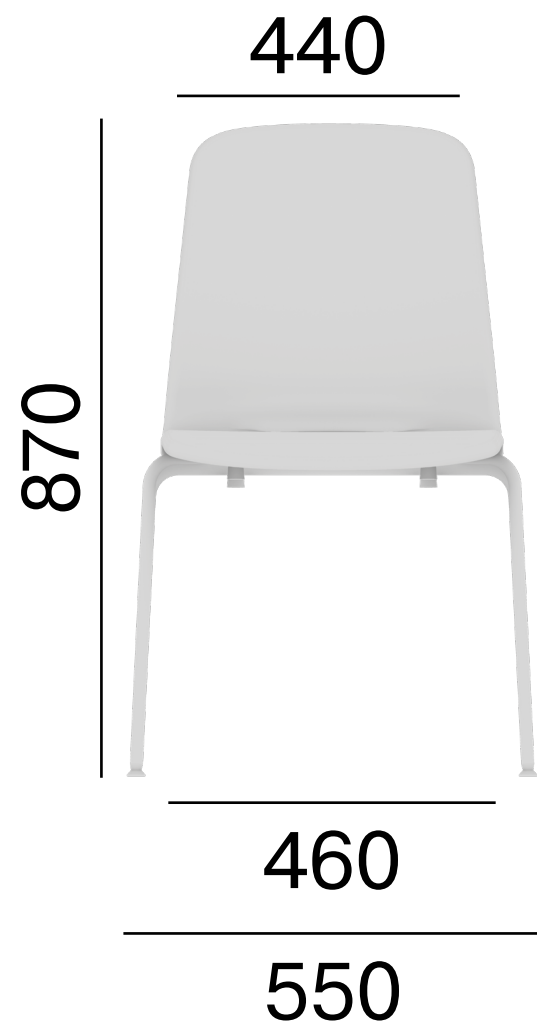

LD Seating

**Rozměry
Dimensions
Maße
Dimensions**

Sunrise

**LD
Seating**

Sunrise 150-Q

**Make
a good
move**