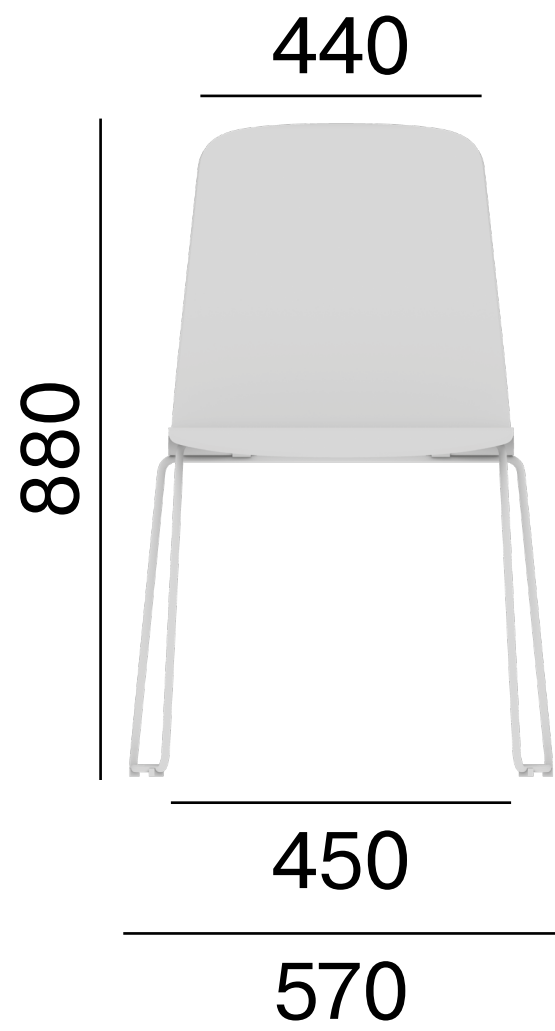

LD Seating

**Rozměry
Dimensions
Maße
Dimensions**

Sunrise

**LD
Seating**

Sunrise 150-Q

**Make
a good
move**