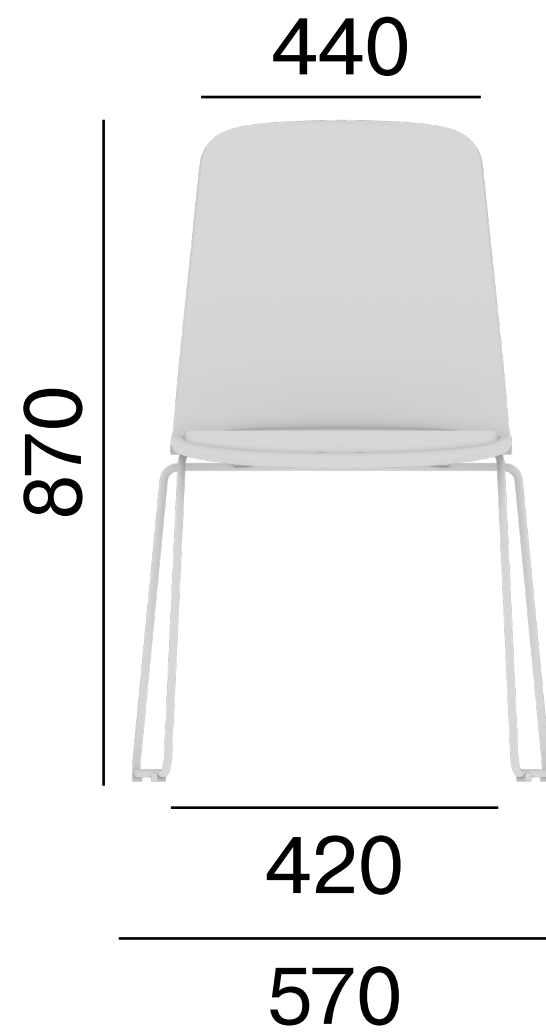

LD Seating

**Rozměry
Dimensions
Maße
Dimensions**

Sunrise

**LD
Seating**

Sunrise 150-Q

**Make
a good
move**