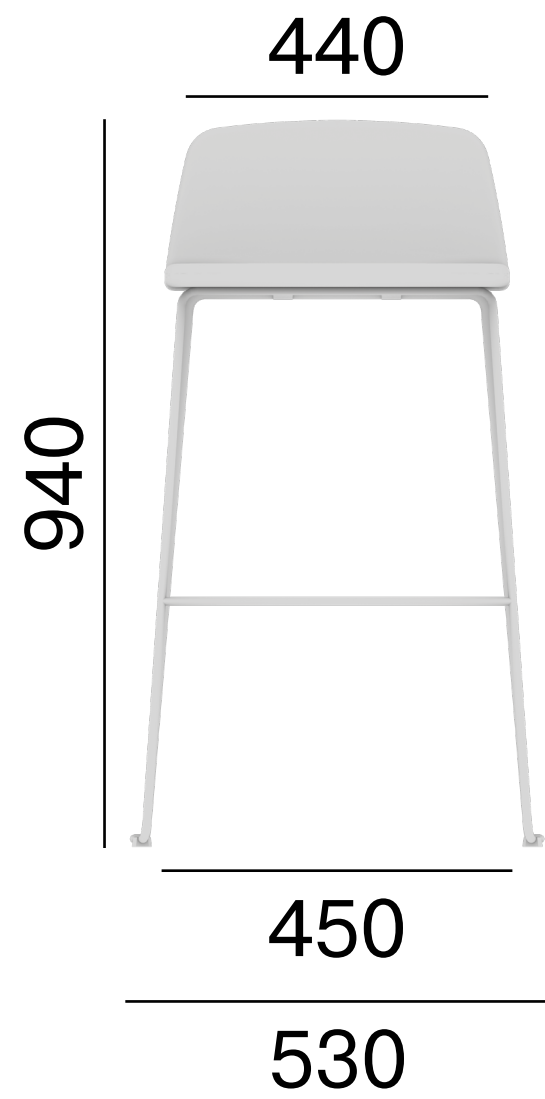

LD Seating

**Rozměry
Dimensions
Maße
Dimensions**

Sunrise

**LD
Seating**

Sunrise 150-Q

**Make
a good
move**