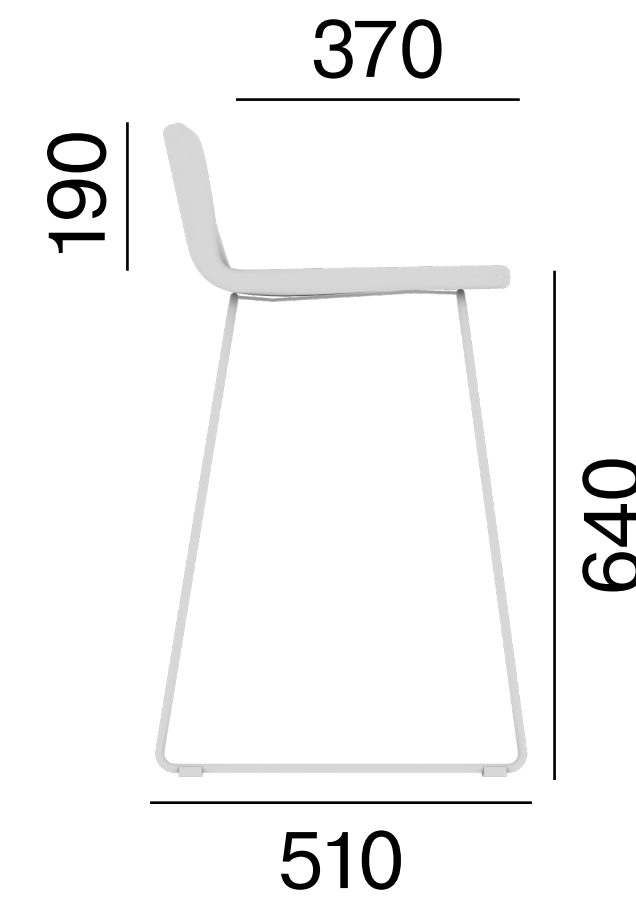

LD Seating

**Rozměry
Dimensions
Maße
Dimensions**

Sunrise

**LD
Seating**

Sunrise 150-Q

**Make
a good
move**