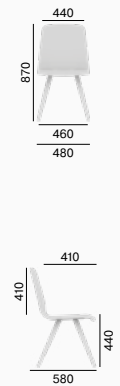

La série **Sunrise** représente les modèles des chaises avec la conception fraîche et clairement définie qui ont une large possibilité d'utilisation. Le caractère principal qui distingue les modèles différents est une vaste gamme de cadres de conception créative. Vous pouvez obtenir un effet très intéressant en combinant les modèles particuliers Sunrise dans un seul intérieur.

152,F75

8 kg

152,F70

8 kg

152,DE

7 kg

153-D

7 kg

150-D

8 kg

151-D

8 kg

152-D

8 kg

153-Q-650

153-Q-750