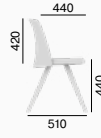

361-D

9 kg

361-Q

9 kg

6

361,F90

8 kg

4

361,F95

8 kg

4