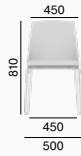

361-D

9 kg

361-Q

9 kg

6

361,F90

8 kg

4

361,F95

8 kg

4