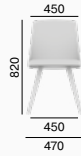

361-D

9 kg

361-Q

9 kg

6

361,F90

8 kg

4

361,F95

8 kg

4