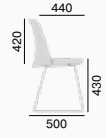

361-D

9 kg

361-Q

9 kg

6

361,F90

8 kg

4

361,F95

8 kg

4