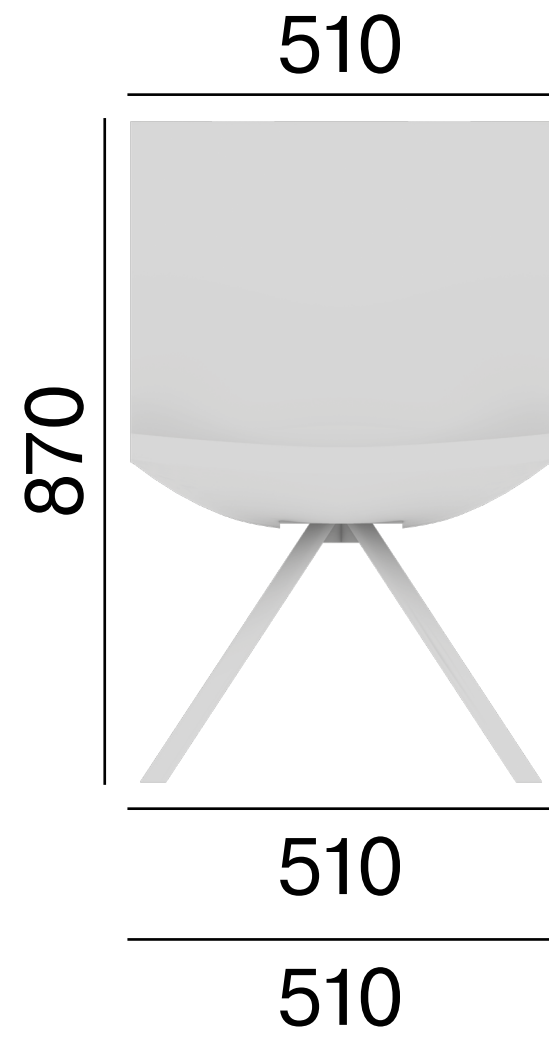

LD Seating

Rozměry
Dimensions
Maße
Dimensions

Moon

**LD
Seating**

Moon MO-N4

**Make
a good
move**