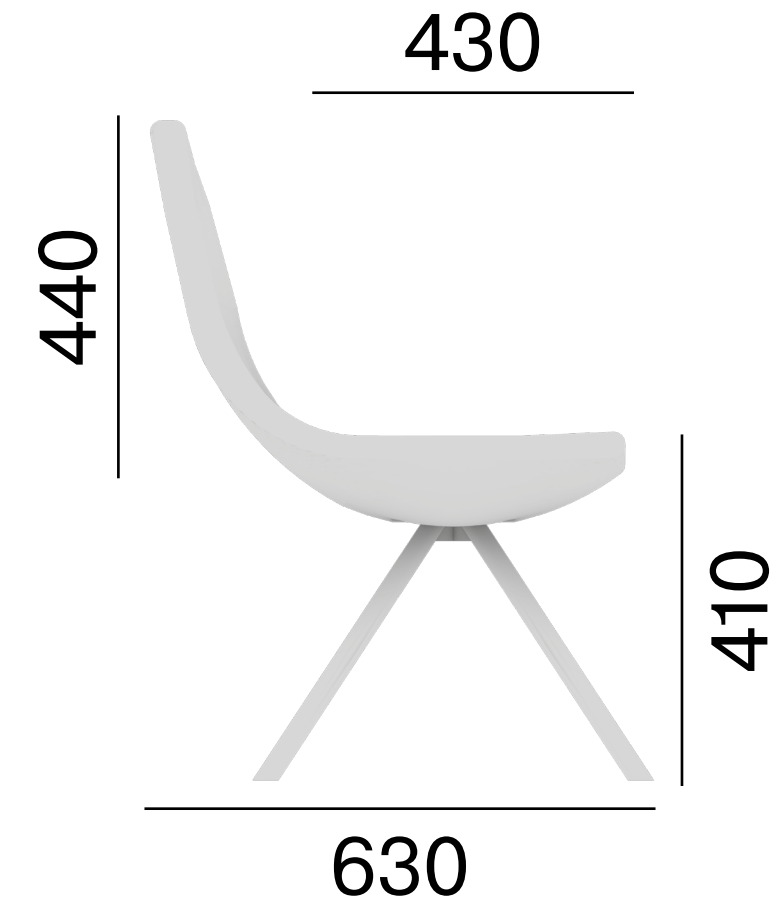

LD Seating

Rozměry
Dimensions
Maße
Dimensions

Moon

**LD
Seating**

Moon MO-N4

**Make
a good
move**