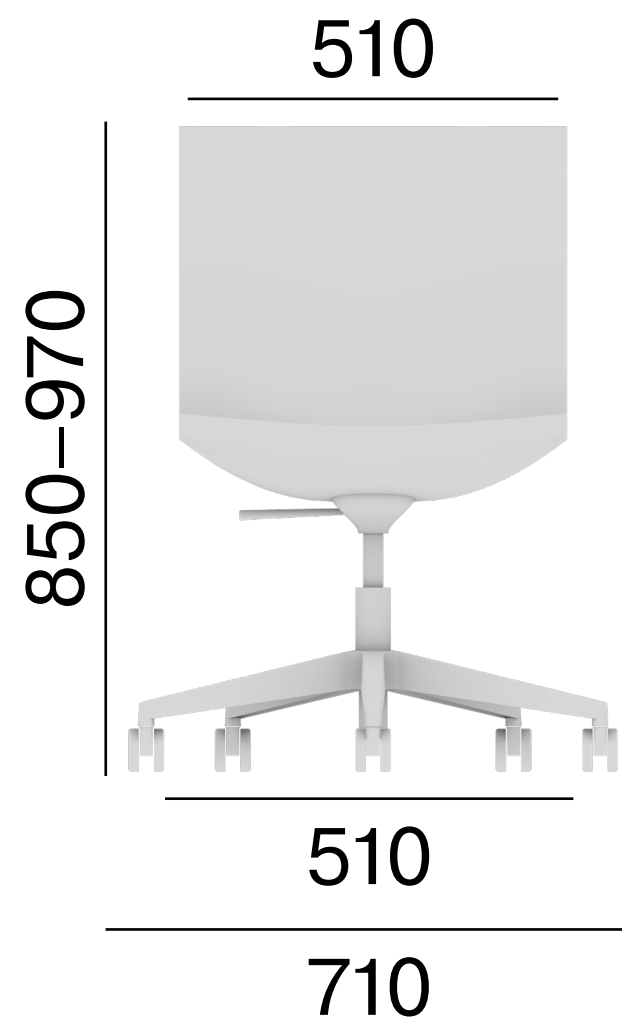

LD Seating

Rozměry
Dimensions
Maße
Dimensions

Moon

**LD
Seating**

Moon MO-N4

**Make
a good
move**