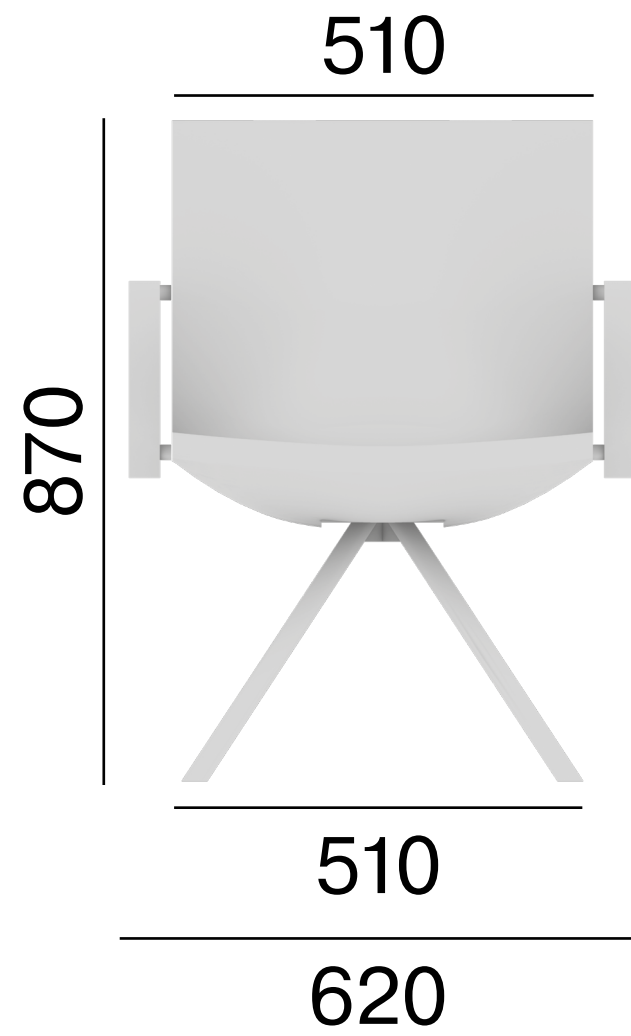

LD Seating

Rozměry
Dimensions
Maße
Dimensions

Moon

**LD
Seating**

Moon MO-N4

**Make
a good
move**