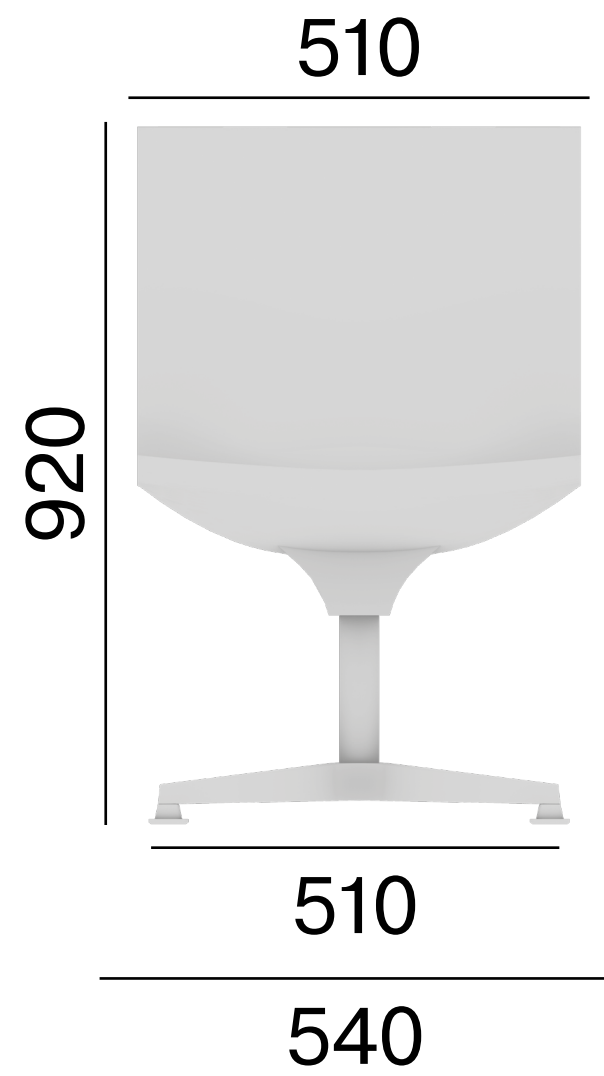

LD Seating

Rozměry
Dimensions
Maße
Dimensions

Moon

**LD
Seating**

Moon MO-N4

**Make
a good
move**