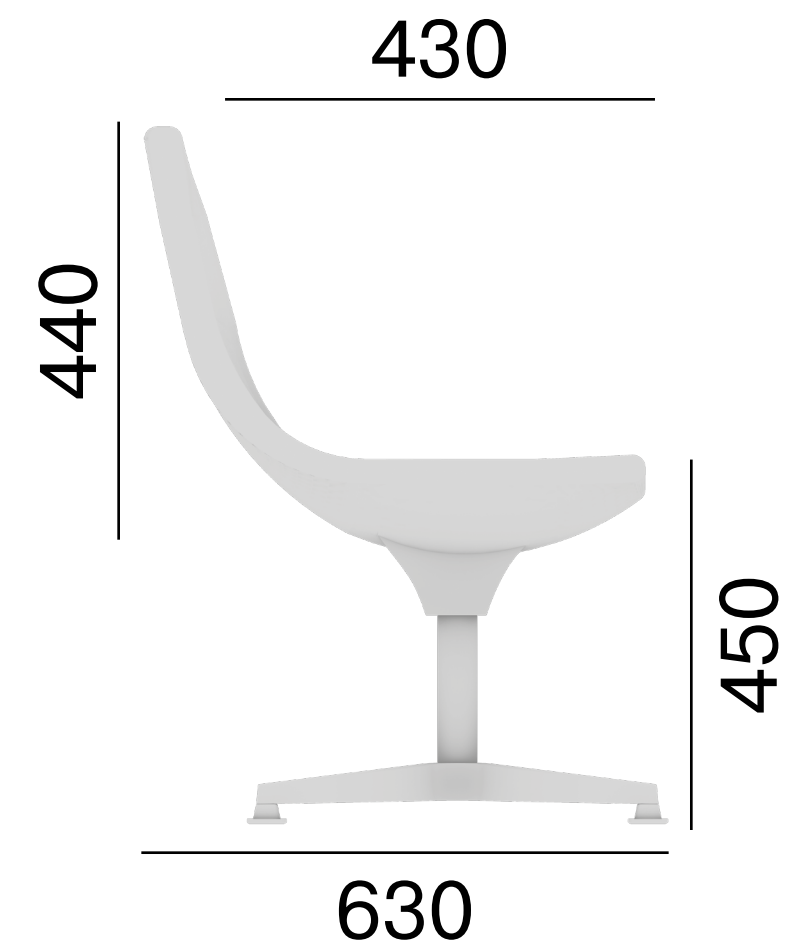

LD Seating

Rozměry
Dimensions
Maße
Dimensions

Moon

**LD
Seating**

Moon MO-N4

**Make
a good
move**