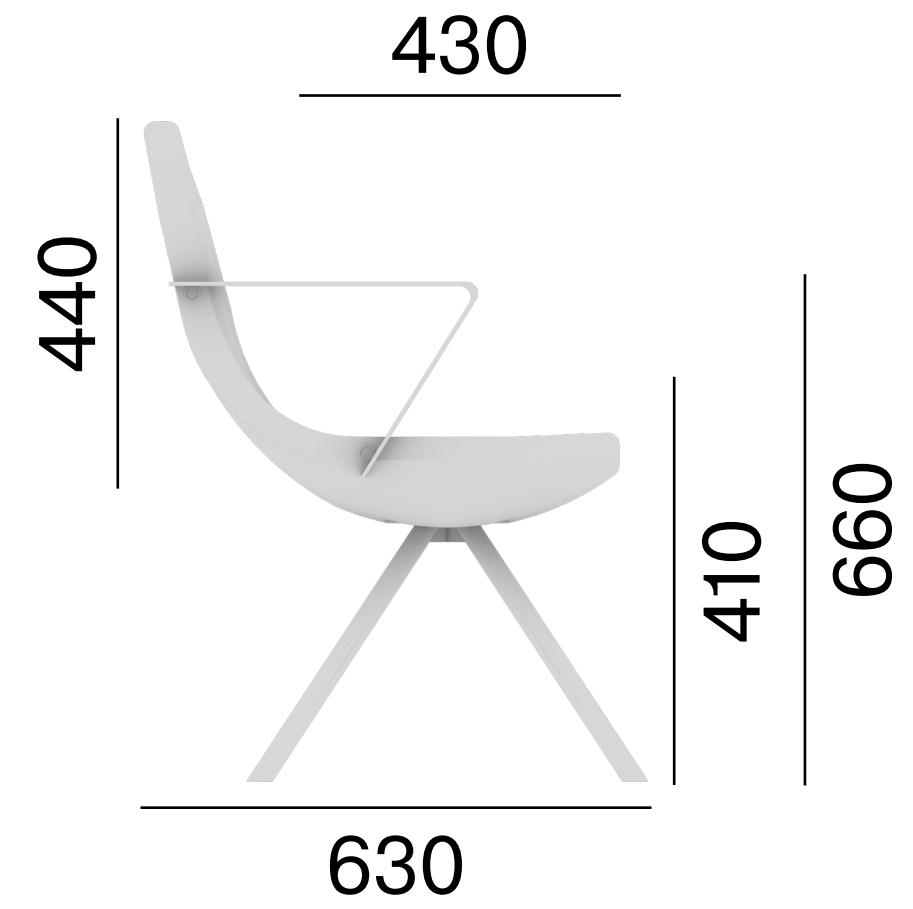

LD Seating

Rozměry
Dimensions
Maße
Dimensions

Moon

**LD
Seating**

Moon MO-N4

**Make
a good
move**