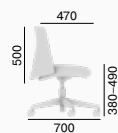

La série **Melody Office** est une série des sièges apportant une harmonie du confort, de l'ergonomie et de la conception originale. Les modèles de la série Melody se distinguent du traitement parfait, du rembourrage sophistiqué et de la beauté des matériaux uniques de finition.

790-SYS

21 kg

770

19 kg

770,F60-N6

19 kg

780-SYS,P

22 kg