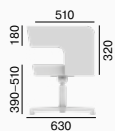

NE-F34

16 kg

NE-K1

NE-FO1

23 kg

15 kg