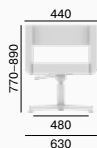

NE-F34

16 kg

NE-K1

NE-FO1

23 kg

15 kg