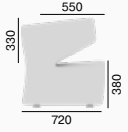

CL-T

11 kg

CL-K1

19 kg

CL-K2